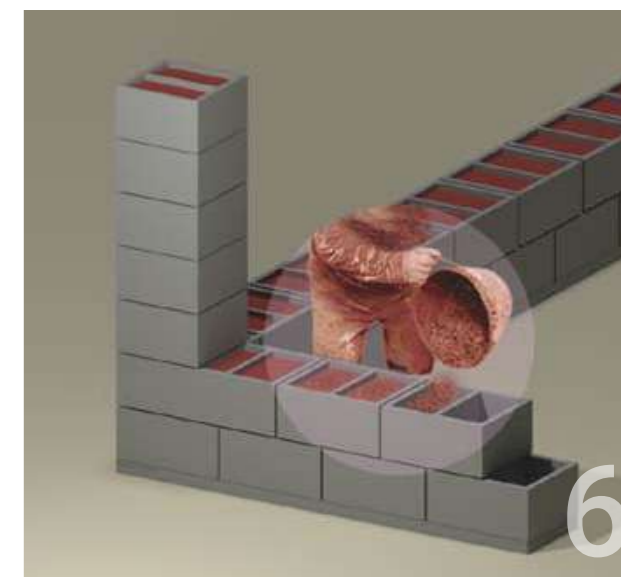

INSTRUKCJA BUDOWY OGRODZENIA

1. Wykop pod fundament
2. Fundament
3. Izolacje
4. Układanie bloczków
5. Klejenie bloczków
6. Zalewanie betonem
7. Daszek
8. Uszczelnianie klejem JONIEC®
9. Malowanie, impregnacja
10. Mocowanie furki i bramy

SPIS TREŚCI

3	O nas
6	Ogrodzenia łupane
8	· GORC® de Luxe GL 22
18	· GORC® de Luxe GL 38
28	· GORC® de Luxe GL 22/8, 38/8
34	Ogrodzenia modułowe
36	· ROMA CLASSIC
44	· ROMA HORIZON
48	· ASTRA
52	· MODYŃ
56	Elewacje TOM
62	Płytki dekoracyjne
64	· PIANO
70	Architektura ogrodowa
72	· Palisady
78	· Bloczki skarpowe RIO
82	· Gazony
86	Przęsła
88	· Panelowe
94	· Gabionowe
100	Podmurówki ogrodzeniowe
104	Chemia do betonu
106	Instrukcja budowy ogrodzenia