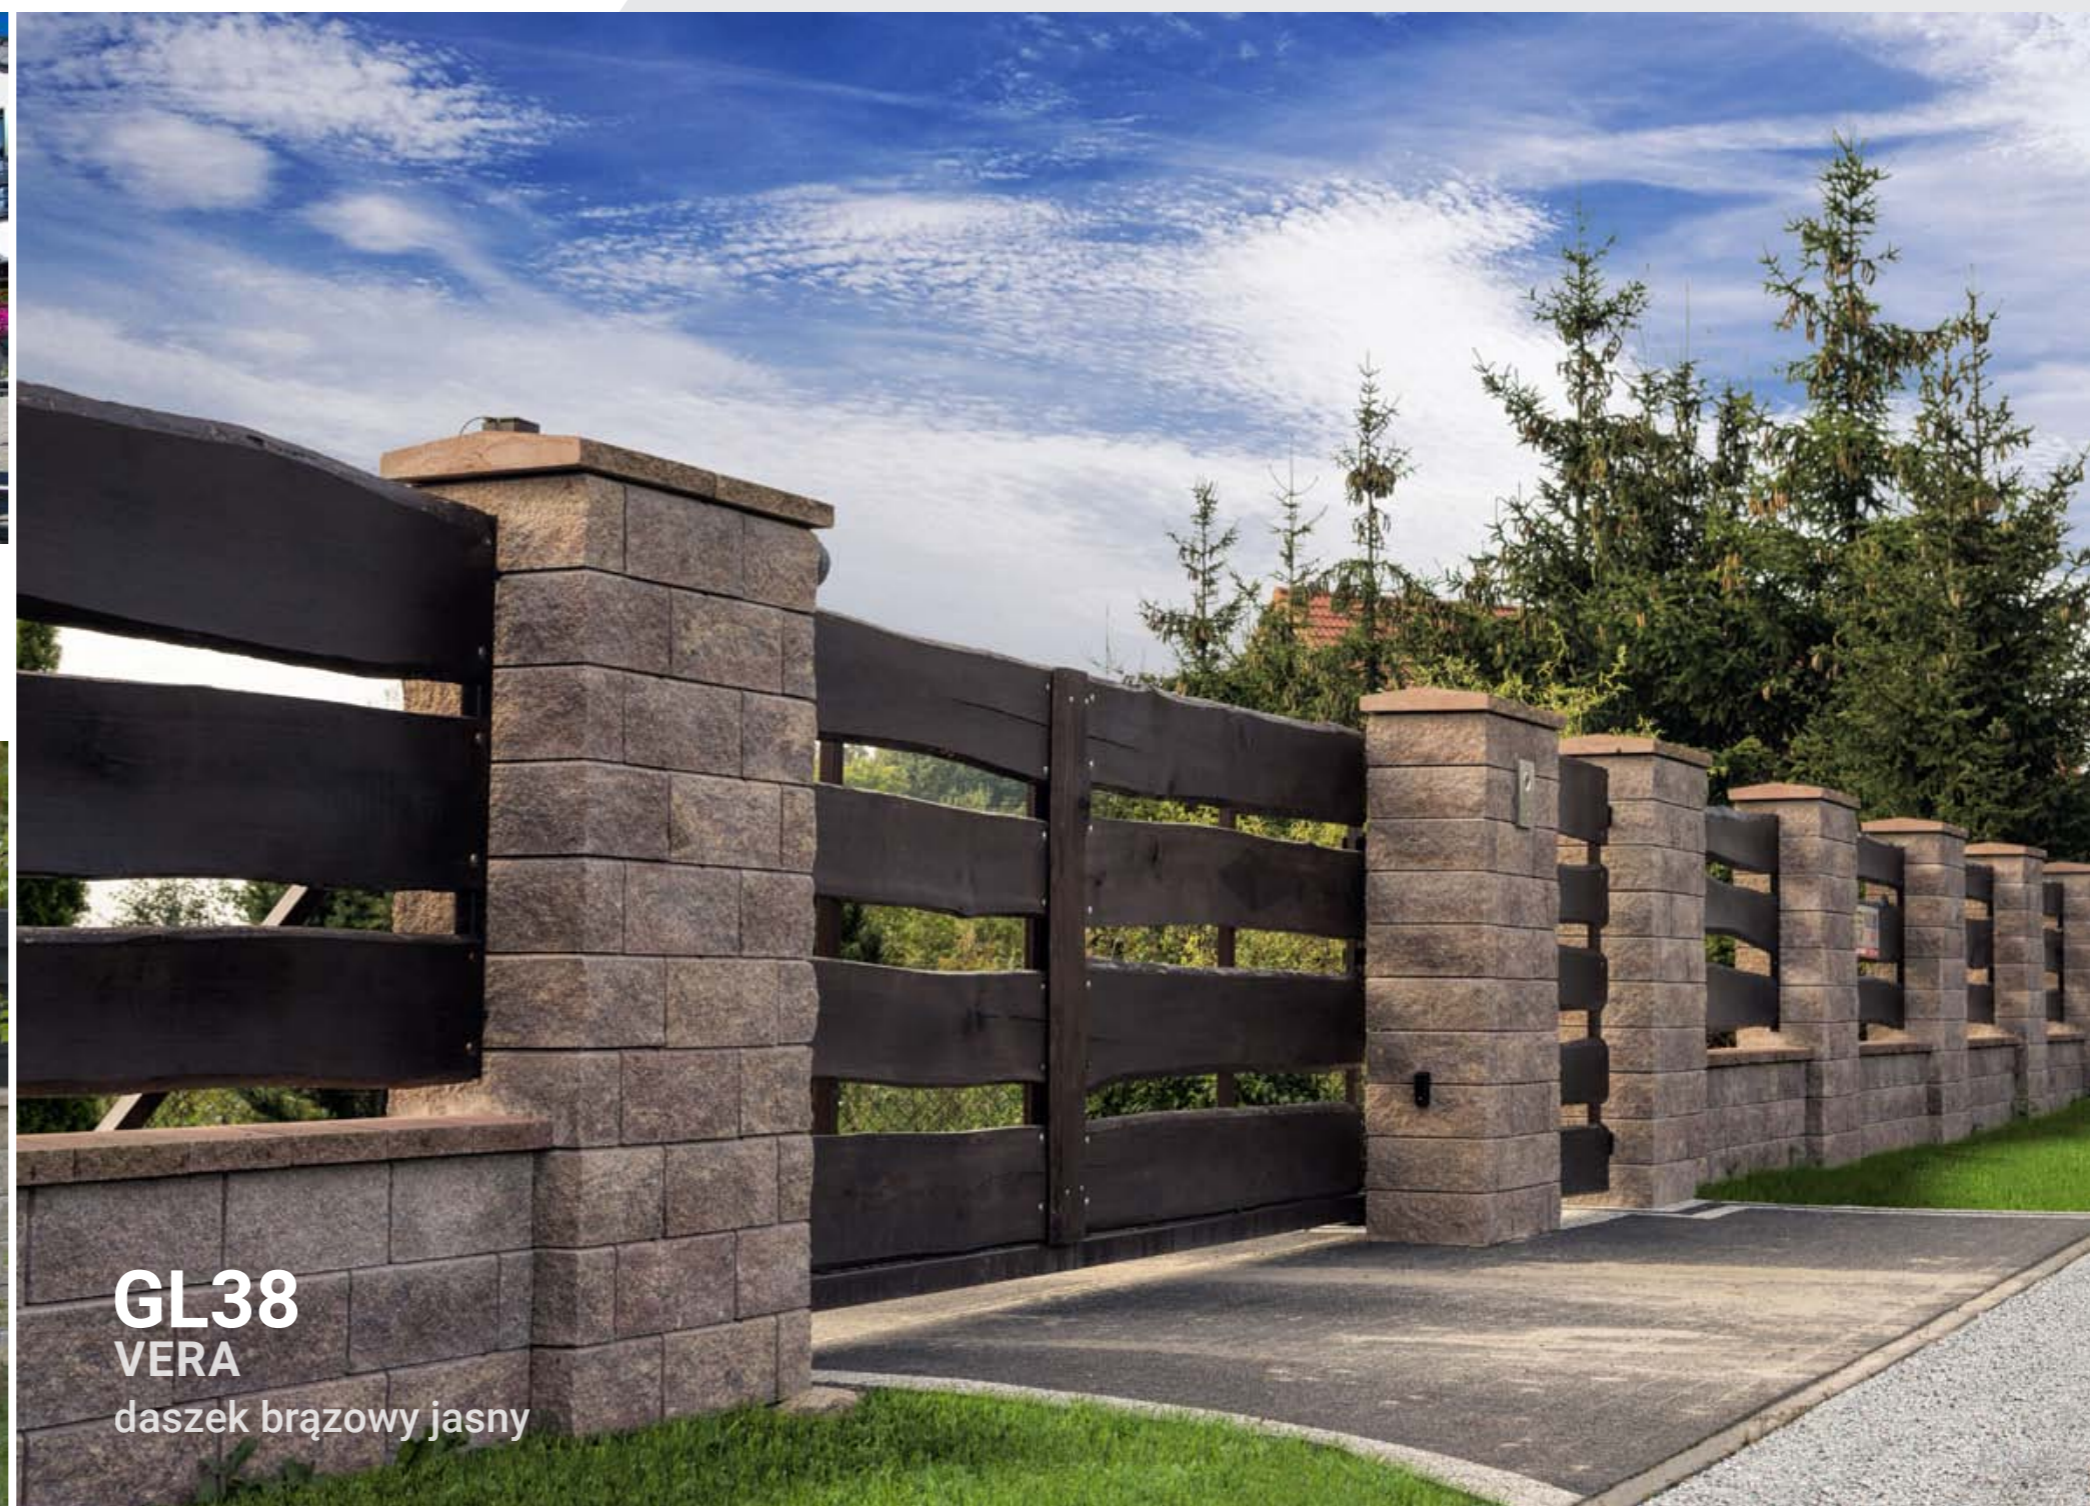

Ogrodzenie GORC® nadaje otoczeniu elegancji i wyrafinowania. Produkt ten w roku 2018 otrzymał certyfikat HOME ZONE Jakość i Niezawodność.