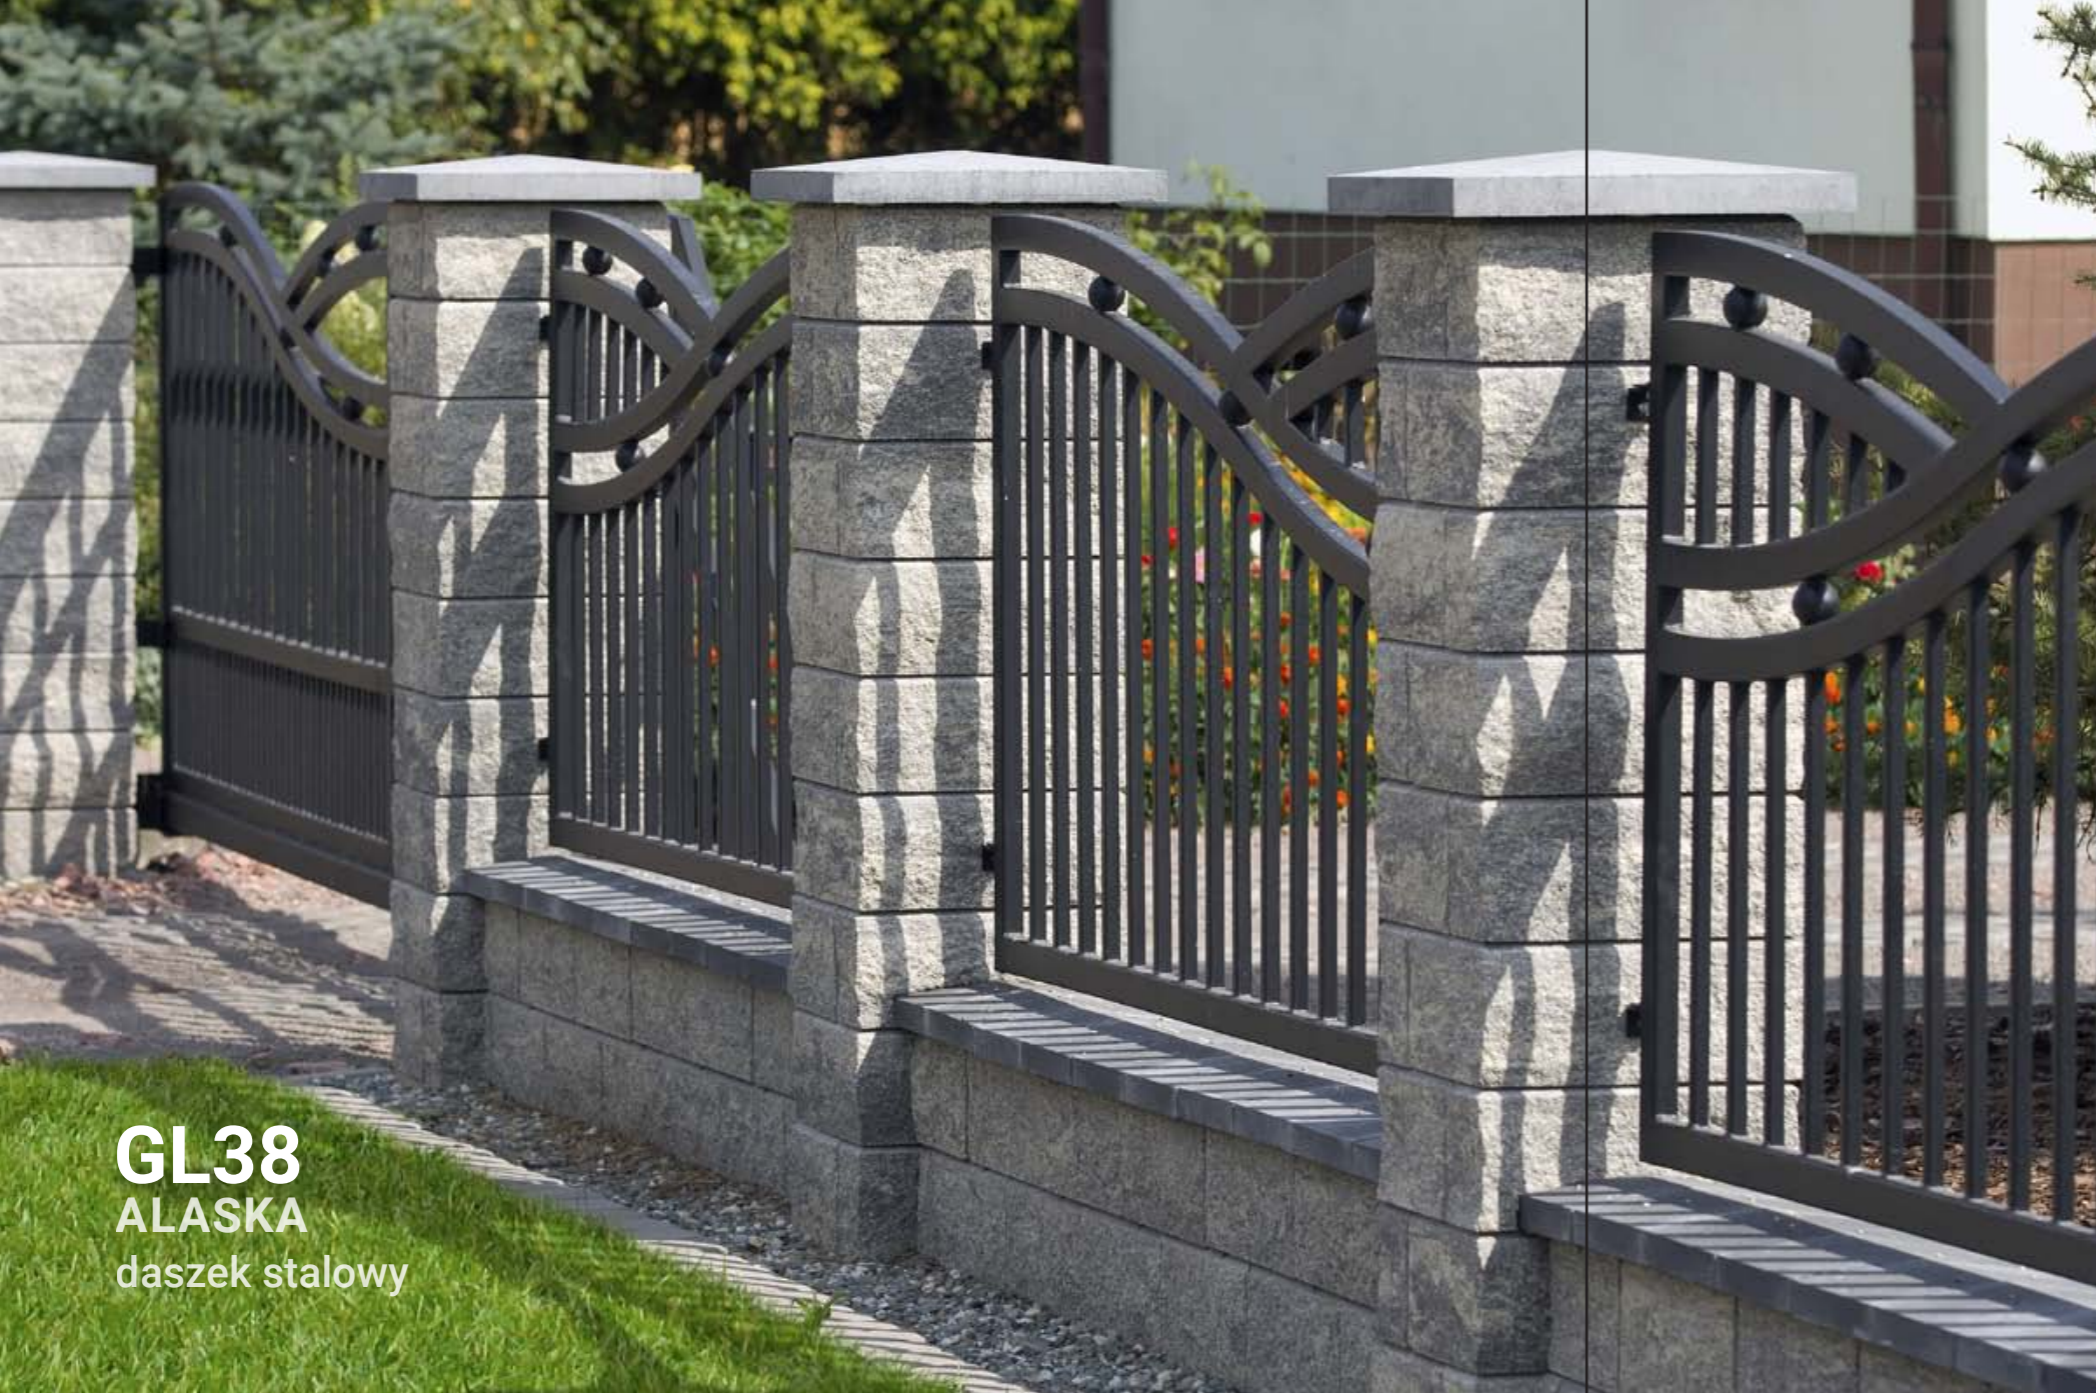

GL38
ALASKA
daszek stalowy