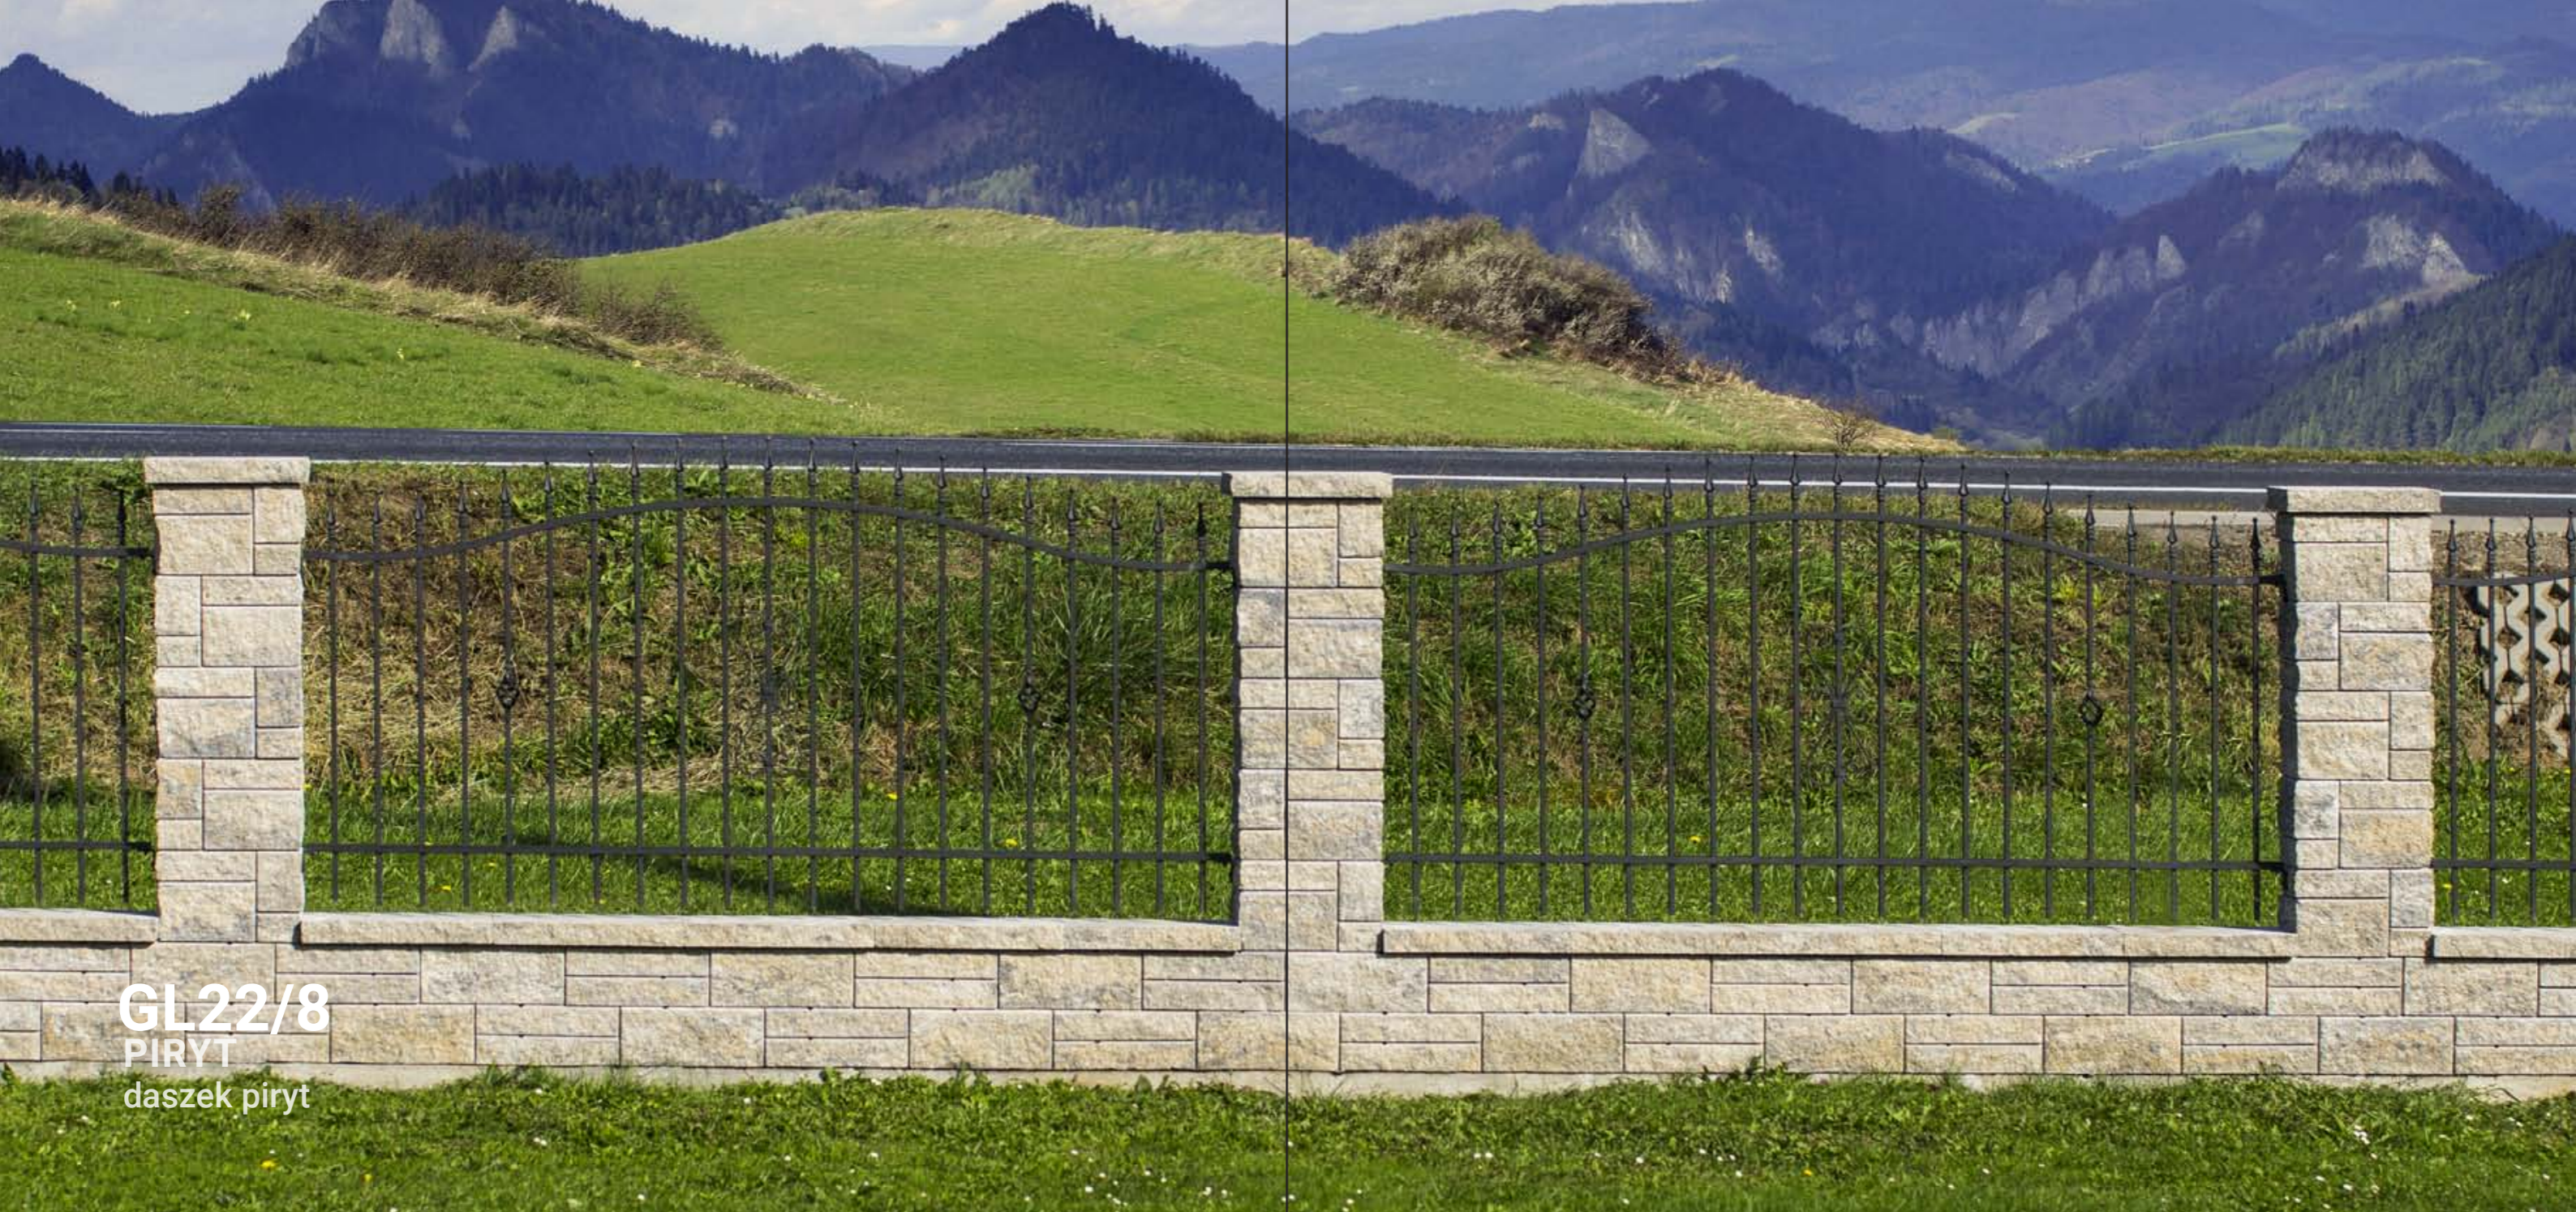

stalowy

W rzeczywistości kolory mogą różnić się od tych przedstawionych na zdjęciach.

GORC® DE LUXE GL22/8 GL38/8

GL22/8
PIRYT
daszek piryt

Ogrodzenie łupane GORC®, szandarowy produkt firmy JONIEC®, wzbogaciło się o nowy element – bloczek o wysokości 8 cm. Daje to klientom dodatkowe możliwości aranżacji własnego ogrodzenia.