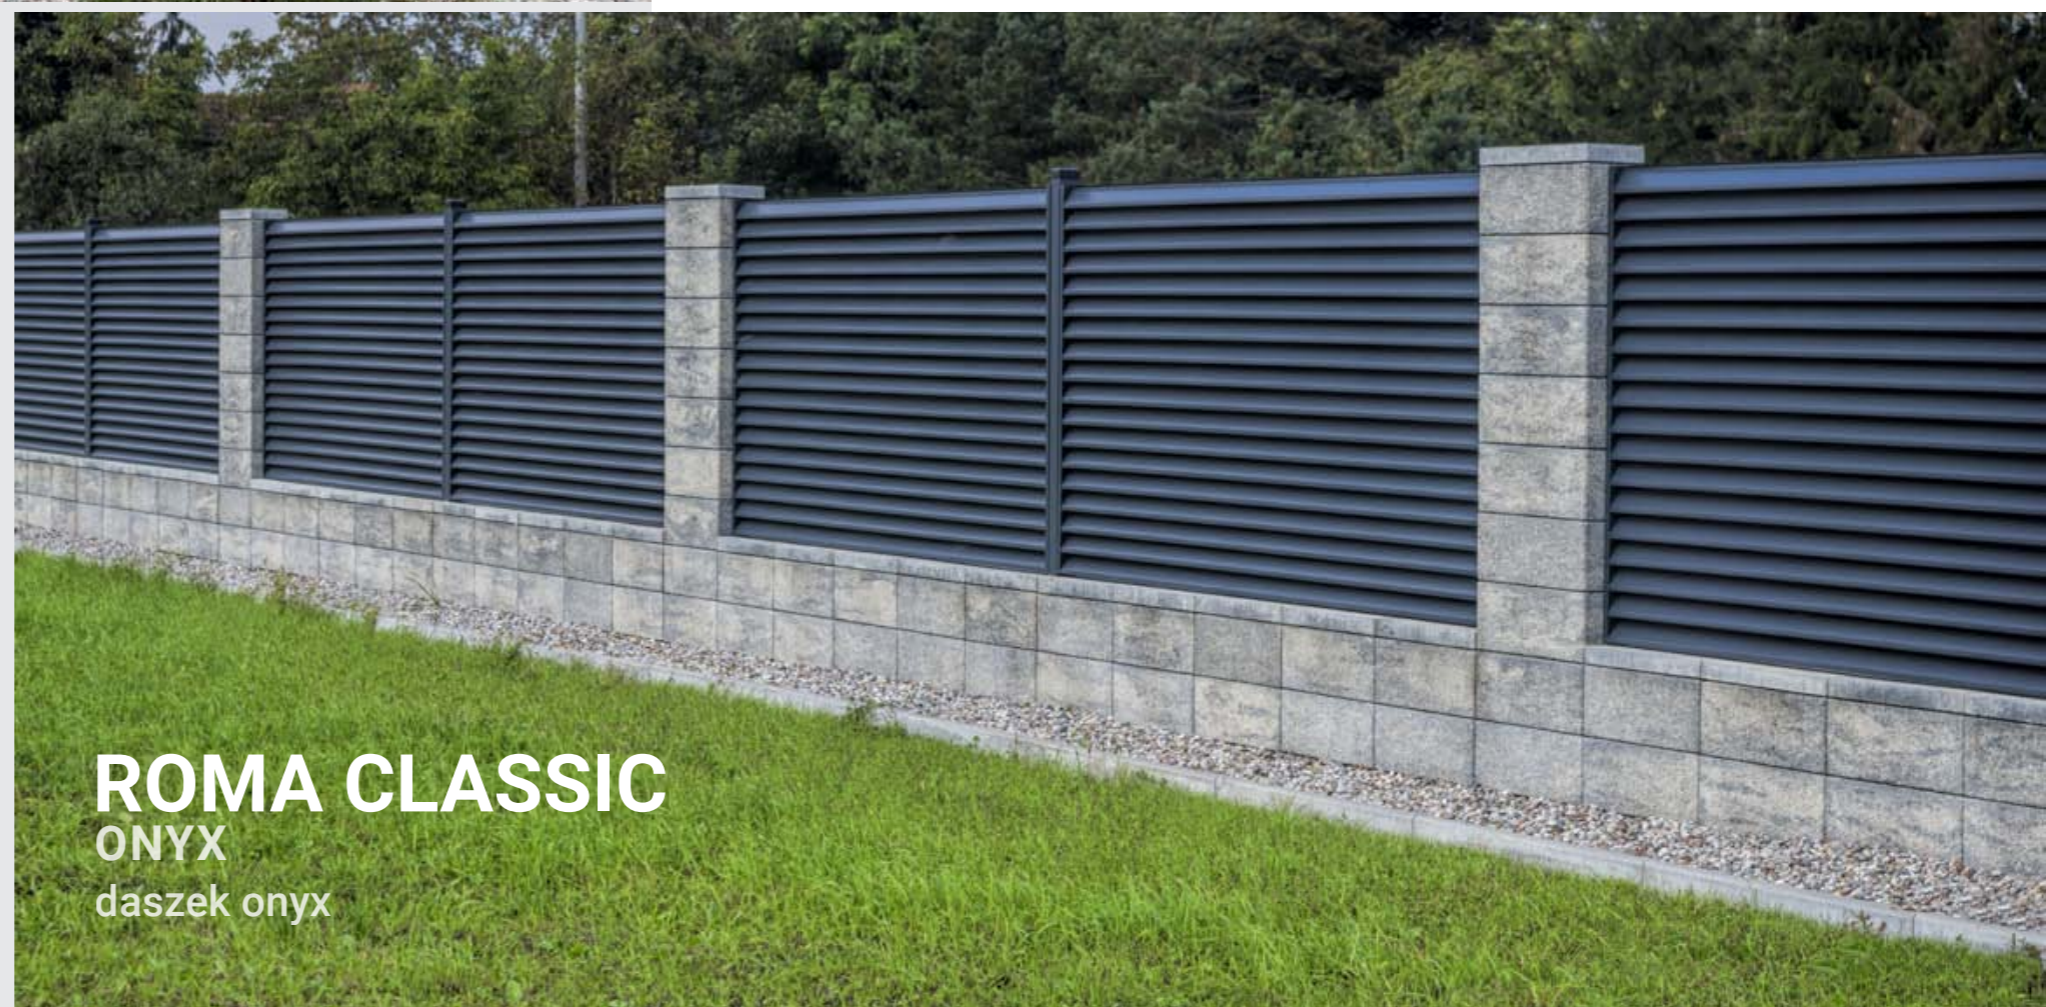

ROMA CLASSIC
ONYX
daszek onyx