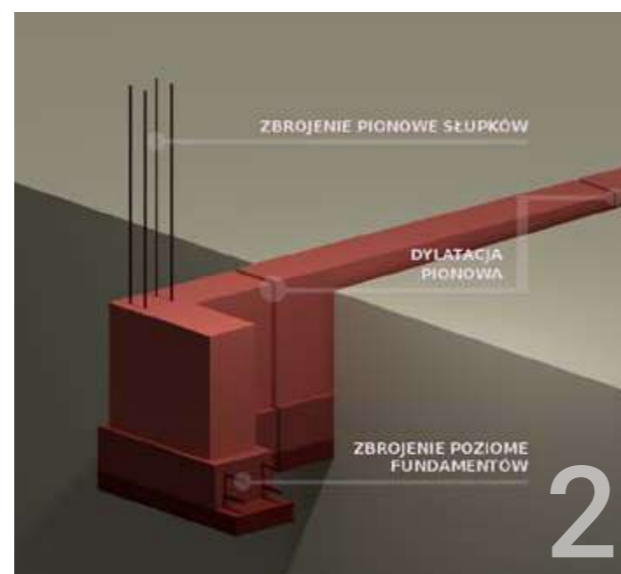

INSTRUKCJA BUDOWY OGRODZENIA

1. Wykop pod fundament
2. Fundament
3. Izolacje
4. Układanie bloczków
5. Klejenie bloczków
6. Zalewanie betonem
7. Daszek
8. Uszczelnianie klejem JONIEC®
9. Malowanie, impregnacja
10. Mocowanie furki i bramy

SPIS TREŚCI

3	O nas
6	Ogrodzenia łupane
8	· GORC® de Luxe GL 22
18	· GORC® de Luxe GL 38
28	· GORC® de Luxe GL 22/8, 38/8
34	Ogrodzenia modułowe
36	· ROMA CLASSIC
44	· ROMA HORIZON
48	· ASTRA
52	· MODYŃ
56	Elewacje TOM
62	Płytki dekoracyjne
64	· PIANO
70	Architektura ogrodowa
72	· Palisady
78	· Bloczki skarpowe RIO
82	· Gazony
86	Przęsła
88	· Panelowe
94	· Gabionowe
100	Podmurówki ogrodzeniowe
104	Chemia do betonu
106	Instrukcja budowy ogrodzenia