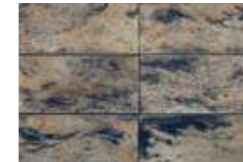

KOLORYSTYKA ROMA HORIZON OGRODZENIA

piryt

KOLORYSTYKA ROMA HORIZON DASZKI

W rzeczywistości kolory mogą różnić się od tych przedstawionych na zdjęciach.