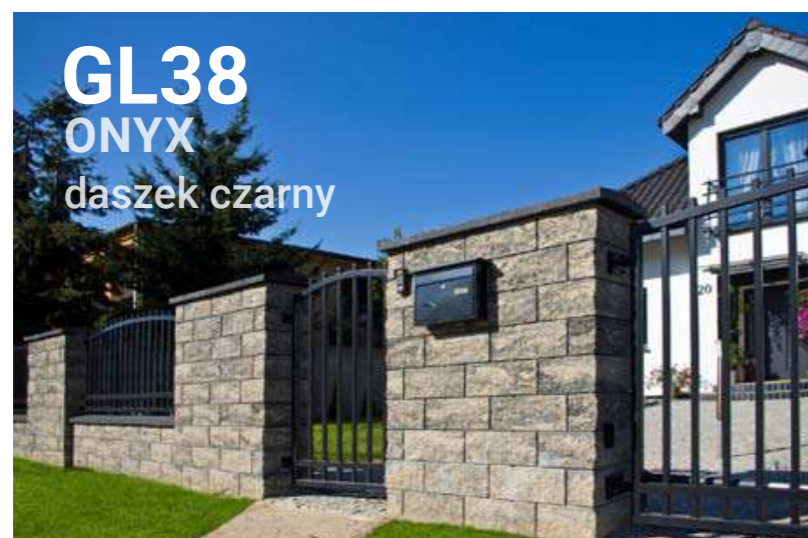

GORC® DE LUXE
GL38

GL38
GOLDEN
daszek brązowy jasny

GL38
VERA
daszek brązowy jasny

GL38 to elegancka i efektowna wizytówka domu. Możliwość łączenia elementów systemów GL22 i GL38 daje ogromne możliwości aranżacji i dopasowania ogrodzenia do architektury budynku. Ogrodzenie wyróżnione tytułem JAKOŚĆ ROKU w latach: 2011, 2014, 2016.

GL38
ONYX
daszek czarny

GL38
ALASKA
daszek stalowy

GL38
PIRYT/CZARNY
daszek czarny

GL38
BRONZYT
daszek brązowy ciemny

Ogrodzenie GORC® nadaje otoczeniu elegancji i wyrafinowania. Produkt ten w roku 2018 otrzymał certyfikat HOME ZONE Jakość i Niezawodność.