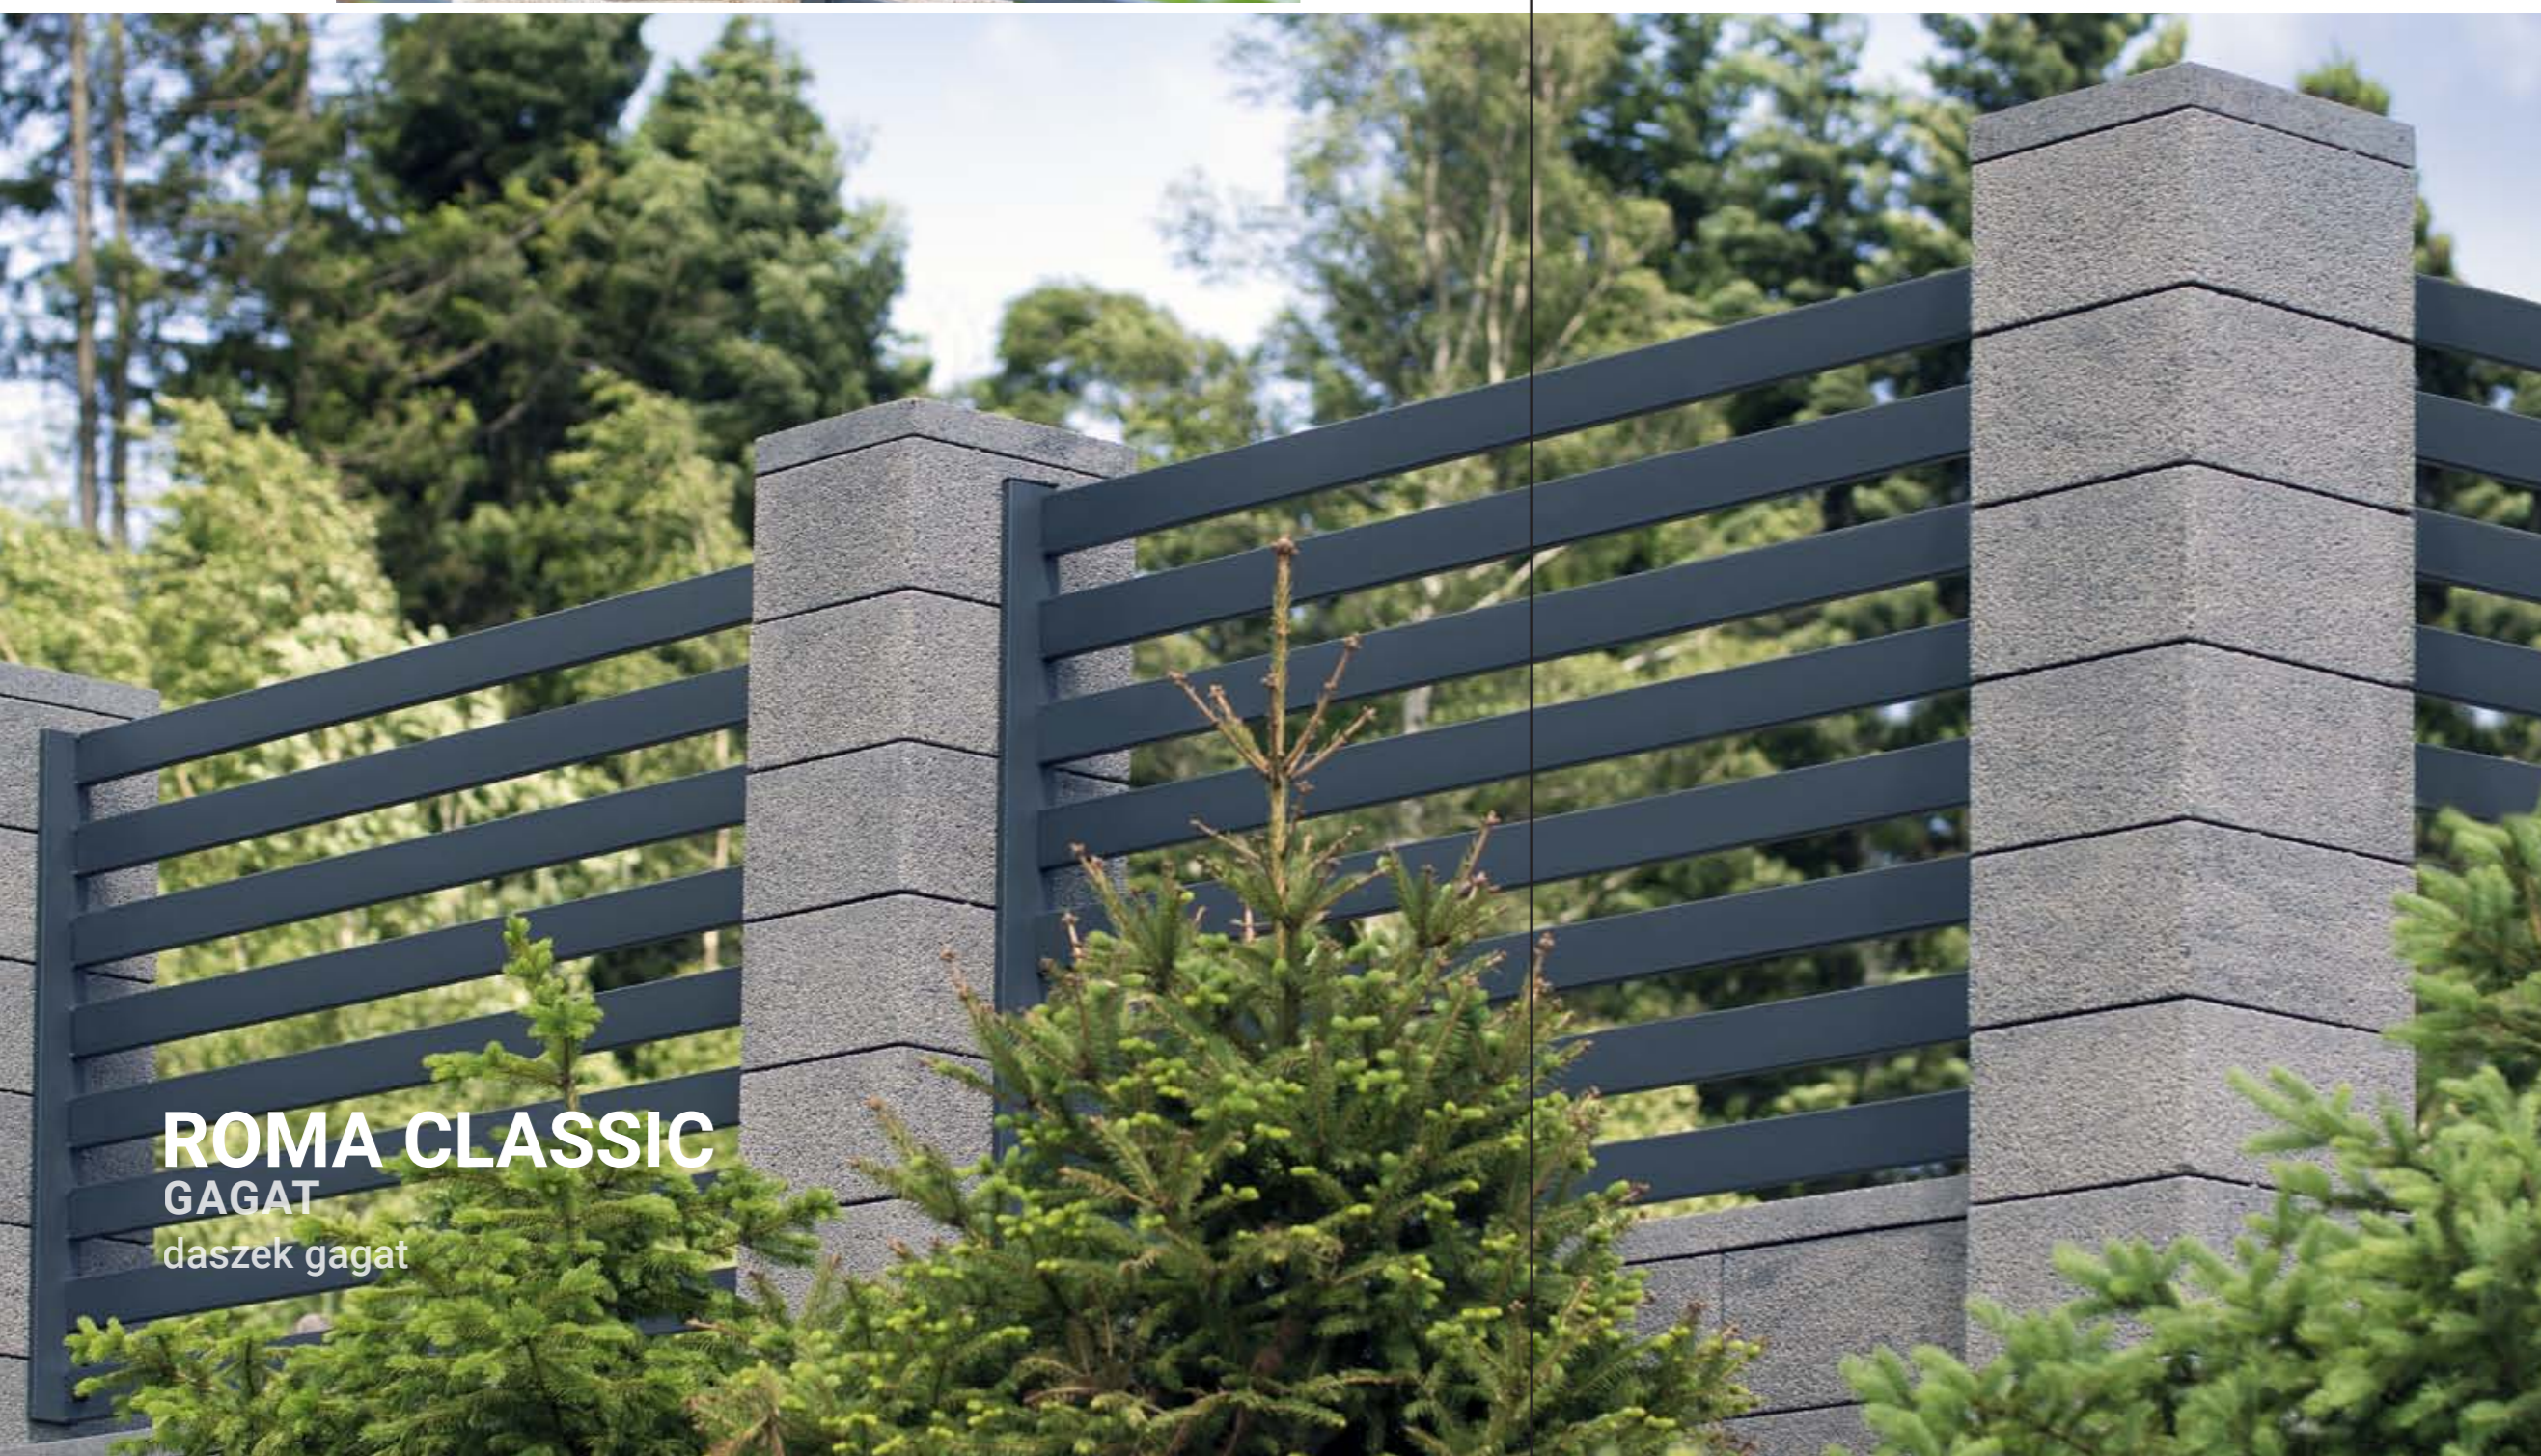

ROMA CLASSIC
GAGAT
daszek gagat