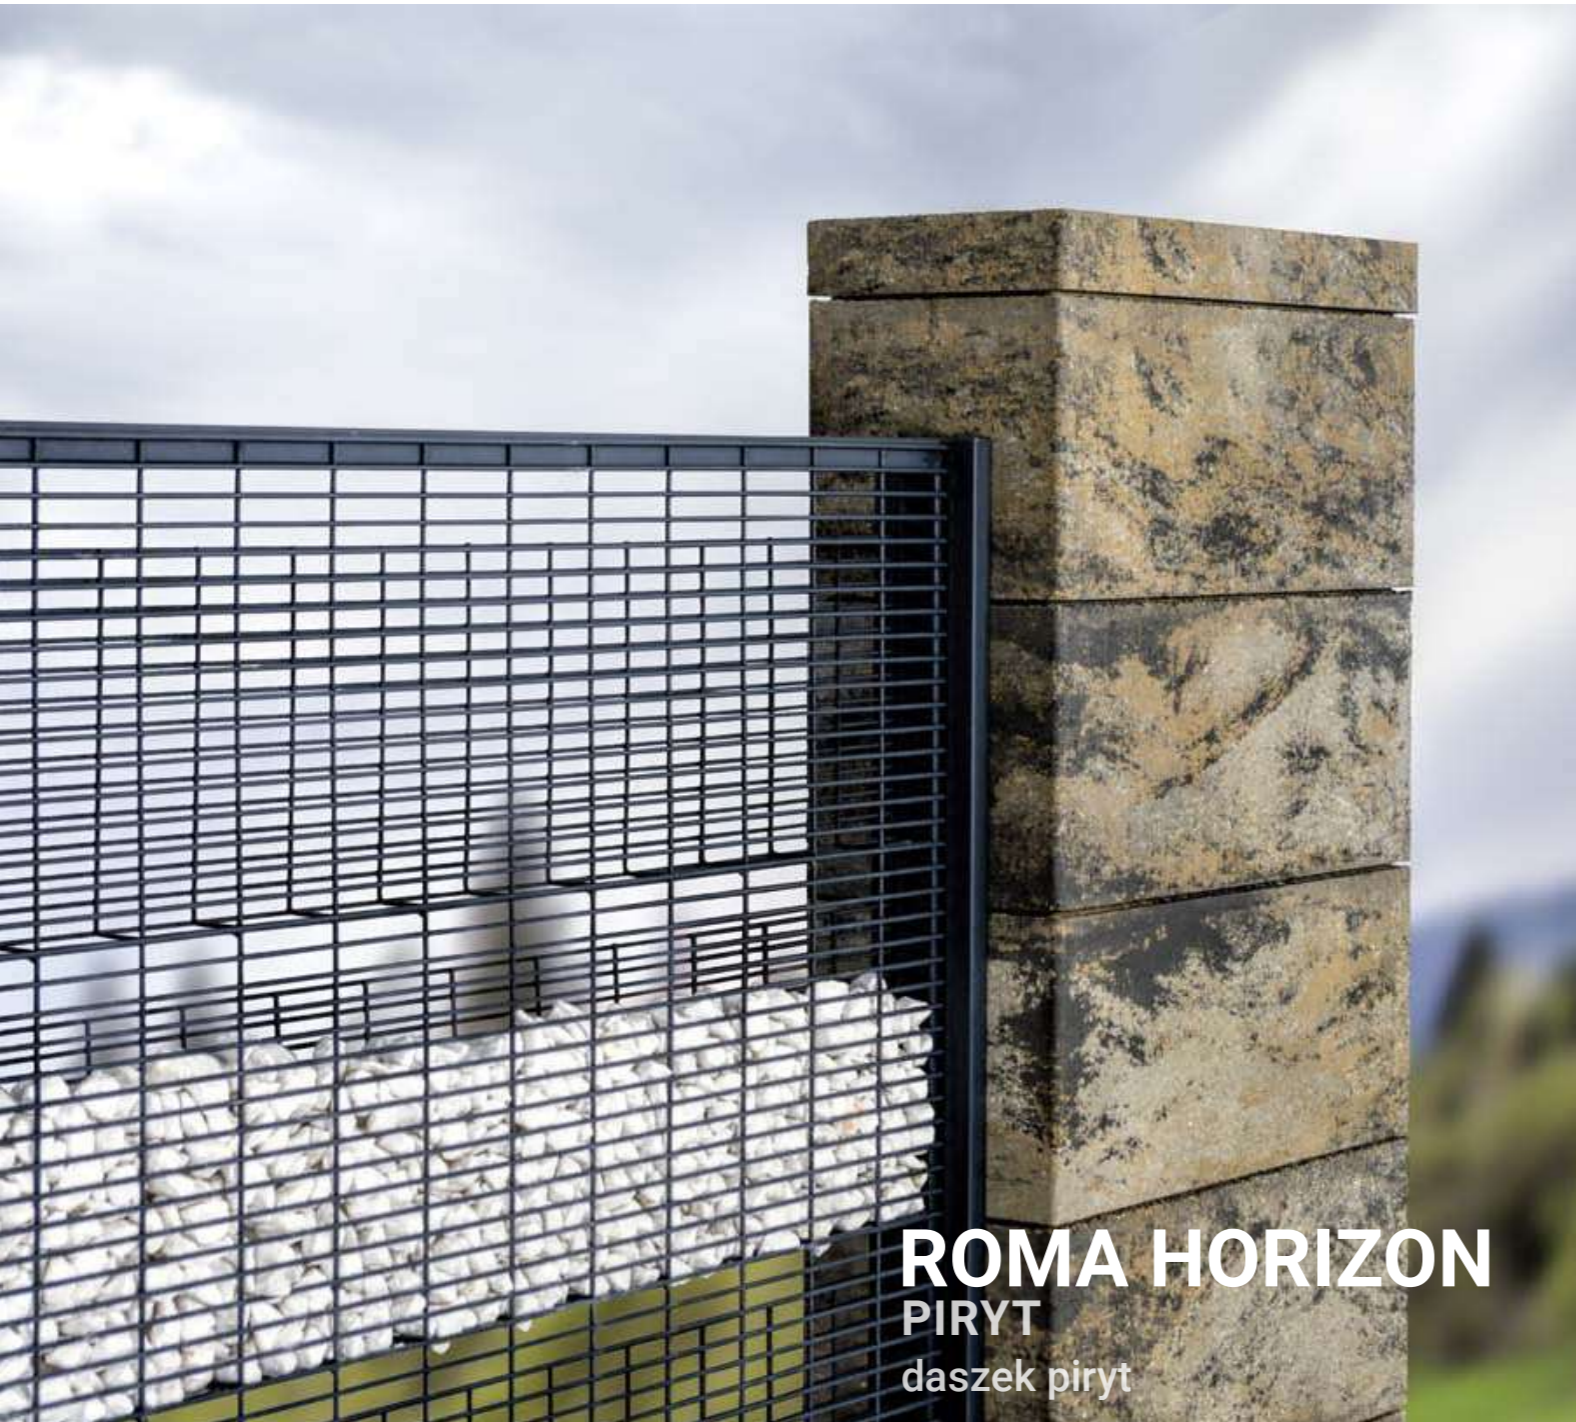

W rzeczywistości kolory mogą różnić się od tych przedstawionych na zdjęciach.

ROMA HORIZON

ROMA HORIZON
ONYX
daszek onyx

Ogrodzenie ROMA Horizon to system, który składa się z elementów o prostym, geometrycznym kształcie. Ogromną zaletą ogrodzenia jest prosty i szybki montaż.