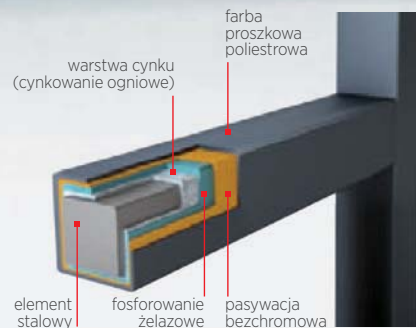

W skład systemu wchodzi: bramy przesuwne, bramy dwuskrzydłowe, furtki, segmenty i słupki oraz bogata oferta elementów uzupełniających: skrzynki na listy, groty, maskownice uchwytów montażowych, inicjały.

Kolory specjalne

Kolory z palety RAL

BEZPIECZEŃSTWO

TRWAŁOŚĆ NA LATA

Tylko dobrze zabezpieczone ogrodzenie daje spokój na lata. To rozsądny wybór bez konieczności cyklicznego odnawiania powierzchni. Ogrodzenia WIŚNIEWSKI wykonujemy z najtrwalszego materiału – stali i zabezpieczamy przed korozją metodą cynkowania ogniowego i malowania proszkowego w systemie DUPLEX. Proces kontrolujemy na każdym etapie i zapewniamy najwyższą dostępną jakość. Potwierdzamy to dziesięcioletnią gwarancją antykorozyjną na stalowe elementy ogrodzeń.

Przekrój przez element zabezpieczony w systemie DUPLEX

BEZPIECZEŃSTWO

Wyznacznikiem funkcjonalnego i niezawodnego dostępu do posesji jest odpowiednio dobrana brama wjazdowa. Możemy wybrać tradycyjną bramę dwuskrzydłową lub bardziej komfortową – bramę przesuwaną. Jej samonośna konstrukcja zapewnia płynną pracę w każdych warunkach. Dla bezpieczeństwa i wygody napęd tej bramy schowany jest w słupku zintegrowanym z konstrukcją – dostęp do urządzenia sterującego tylko za pomocą klucza. Słupek chroni również mechanizm przed czynnikami atmosferycznymi.